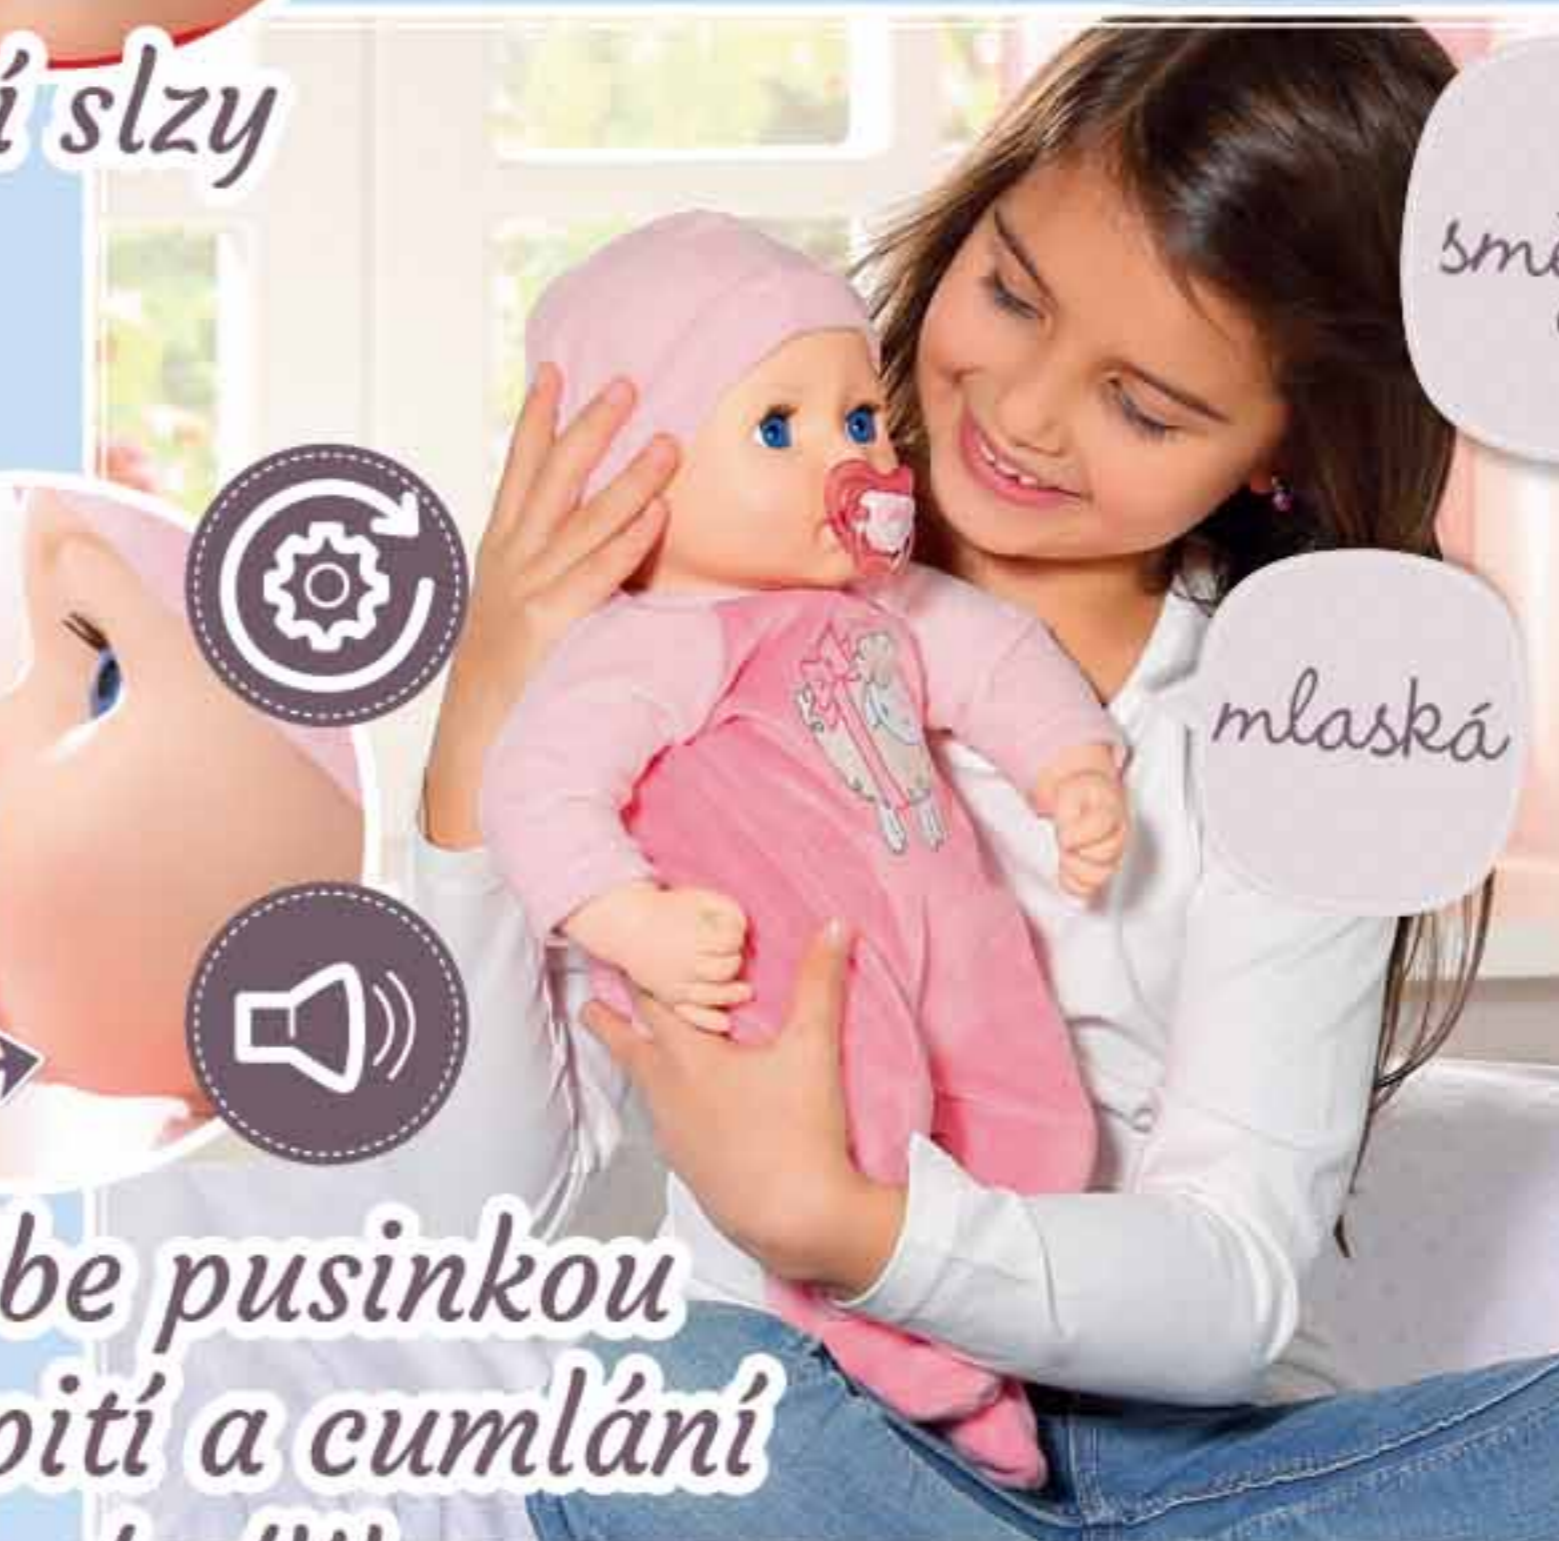

43
cm

Skoro jako opravdová
miminka

Panenko velikosti 43 cm s realistickými funkcemi potřebují stejnou péči jako opravdová miminka. Roztomilé zvuky prozradí, jakou mají náladu.

3+

pije
skutečnou vodu

mlaská

slzí

roní slzy

hýbe pusinkou
při pití a cumláni
dudlíku

mlaská

směje se

při lechtání se
ozve prdík

směje se

ráda se houpe
na kolenou

nechá se ukolébat
ke spánku

oddychuje

spinká

Baby Annabell
Annabell, 43 cm
706299

Baby Annabell
Alexander, 43 cm
706305

měkké tělíčko
a mnoho funkcí

Měkoučké

kamarádky na mazlení