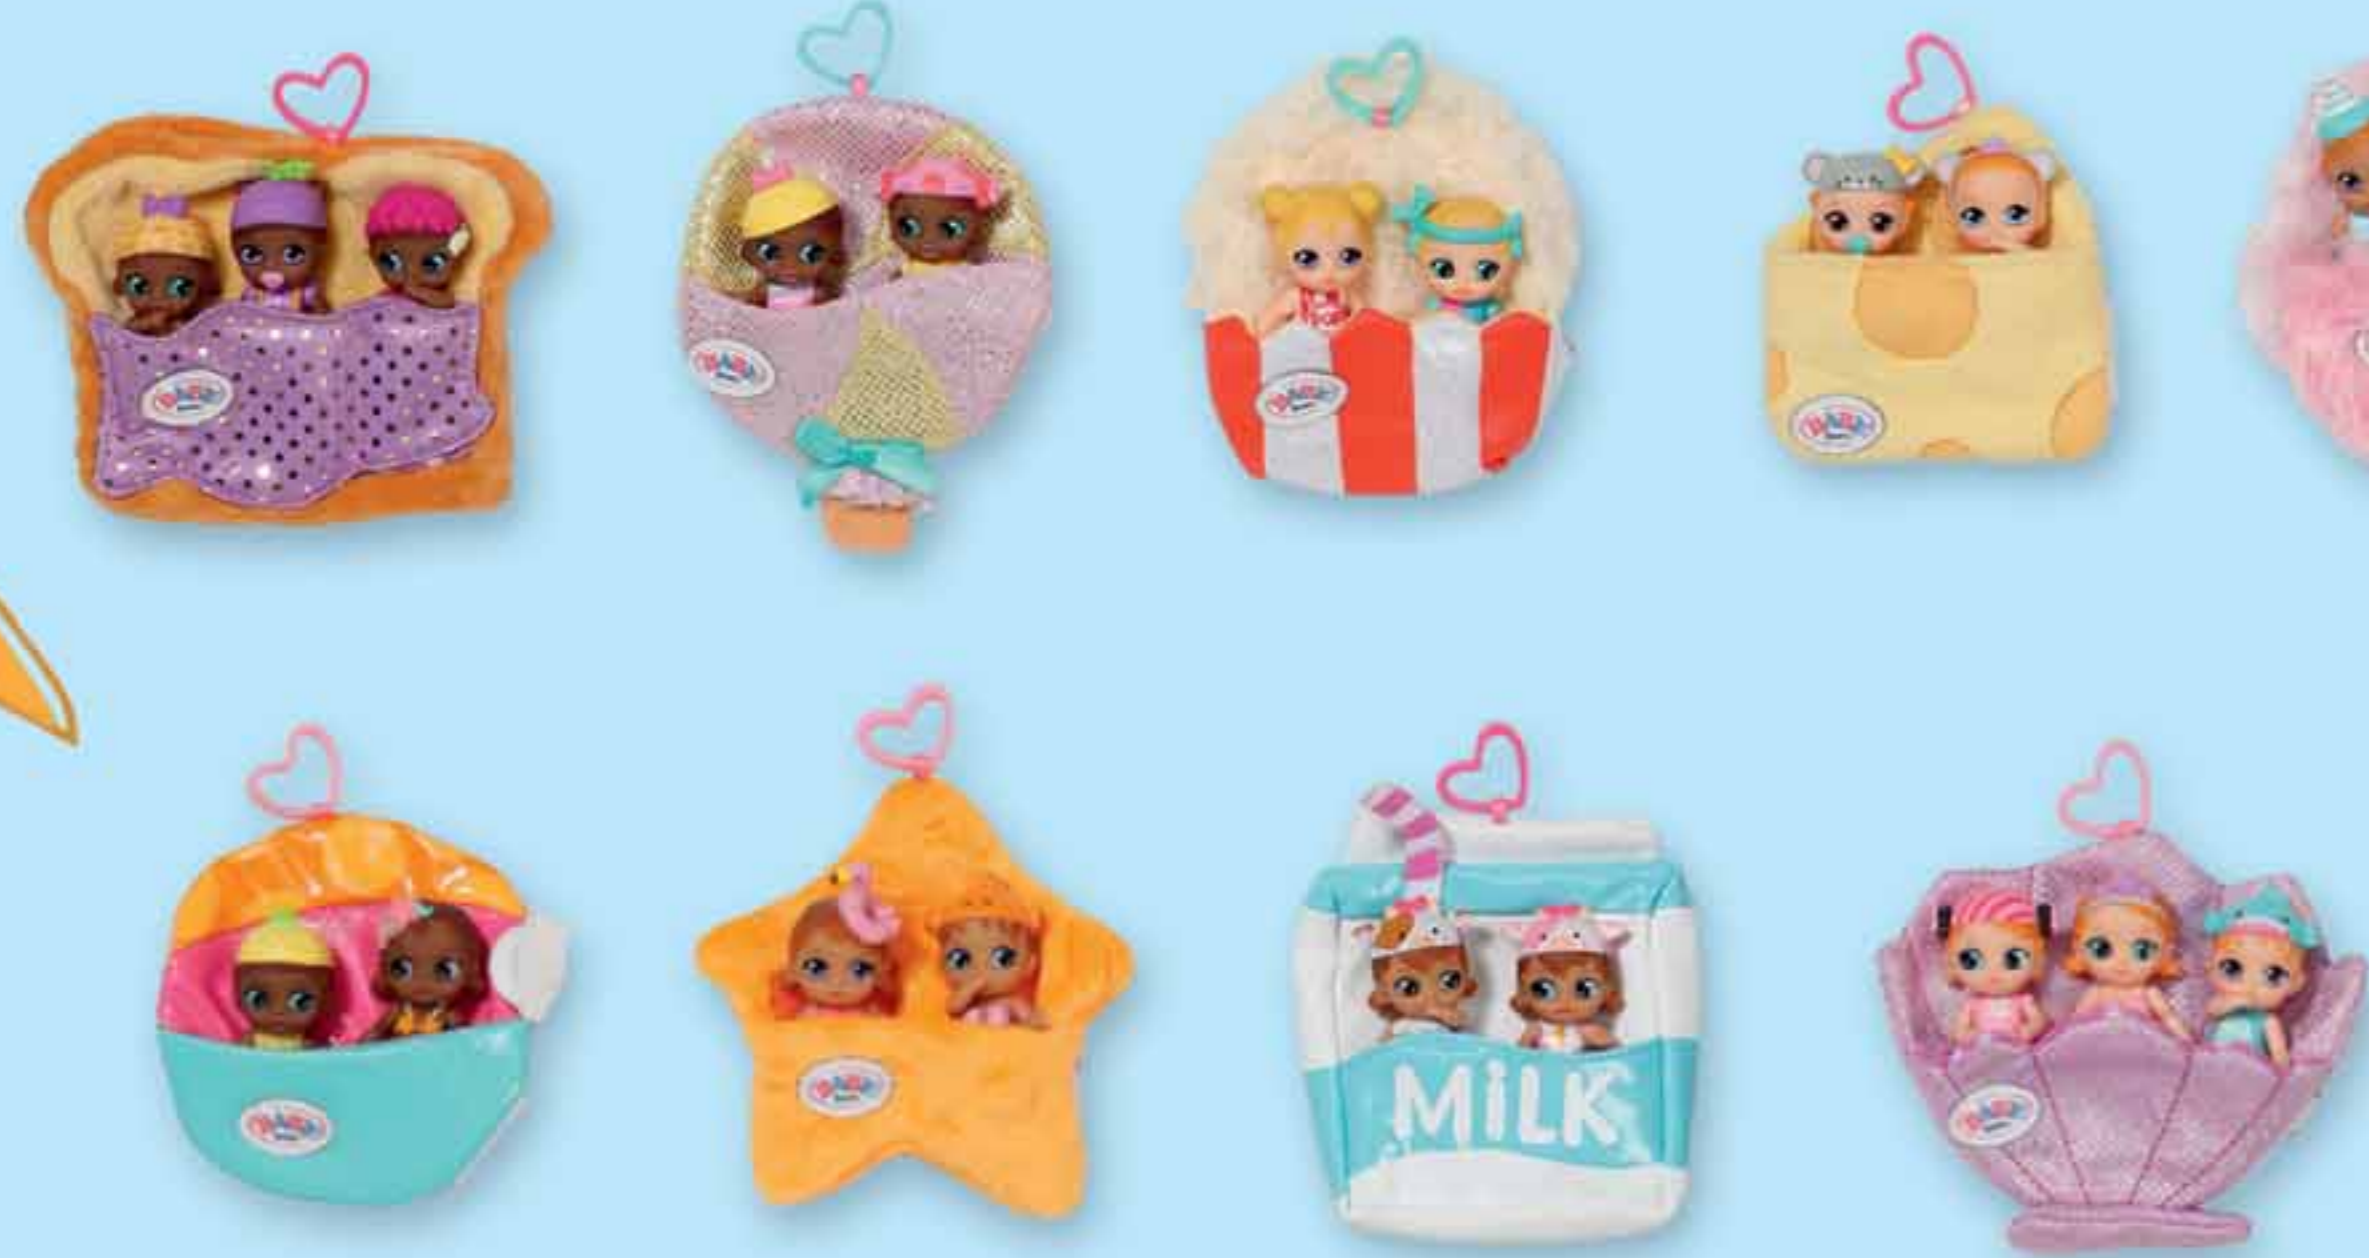

BABY born Surprise
MiniMiminka Autobus
904763

SURPRISE

**BABY born
Surprise®**

Copak nám přinesl čáp? Na veselých miminkách se spoustou doplňků je stále co objevovat.

BABY born Surprise
MiniMiminka 2, 9 druhů
904749

BABY born Surprise
Lahvičkový domeček
904145

20+
překvapení

Obyvatelka rozkládacího domečku má k dispozici čtyři pokoje ve dvou patrech.

překvapení

mění barvu vlasů

s exkluzivní panenkou

BABY born Surprise
Miminka 6 - Zvířátka,
12 druhů
904633, 904657

objev barvu očí

všechny mají lahvičku a plenku

od 18 cm

Malé panenky pro nejmenší

Měkoučké panenky na mazlení Baby Annabell a BABY born „for babies“ jsou určeny pro nejmenší děti už od narození.

BABY born for babies
Mazlíček, 26 cm
827888

Baby Annabell Little Sweet Souprava, 36 cm
704110

Little Sweet Princezna

zvuk polibku

hi hi hi

při polibku jí zčervenají tvářičky

Baby Annabell Little Sweet Princezna, 36 cm
703984

Něžná princezna a poník

Malou panovnici její kamarádi láskyplně přezdívali „princezna Pusinka“. Když dostane pusinku, tvářičky jí zčervenají nadšením. Svého bílého poníka vždy přivítá polibkem na čumáček a poník polibek opětuje.