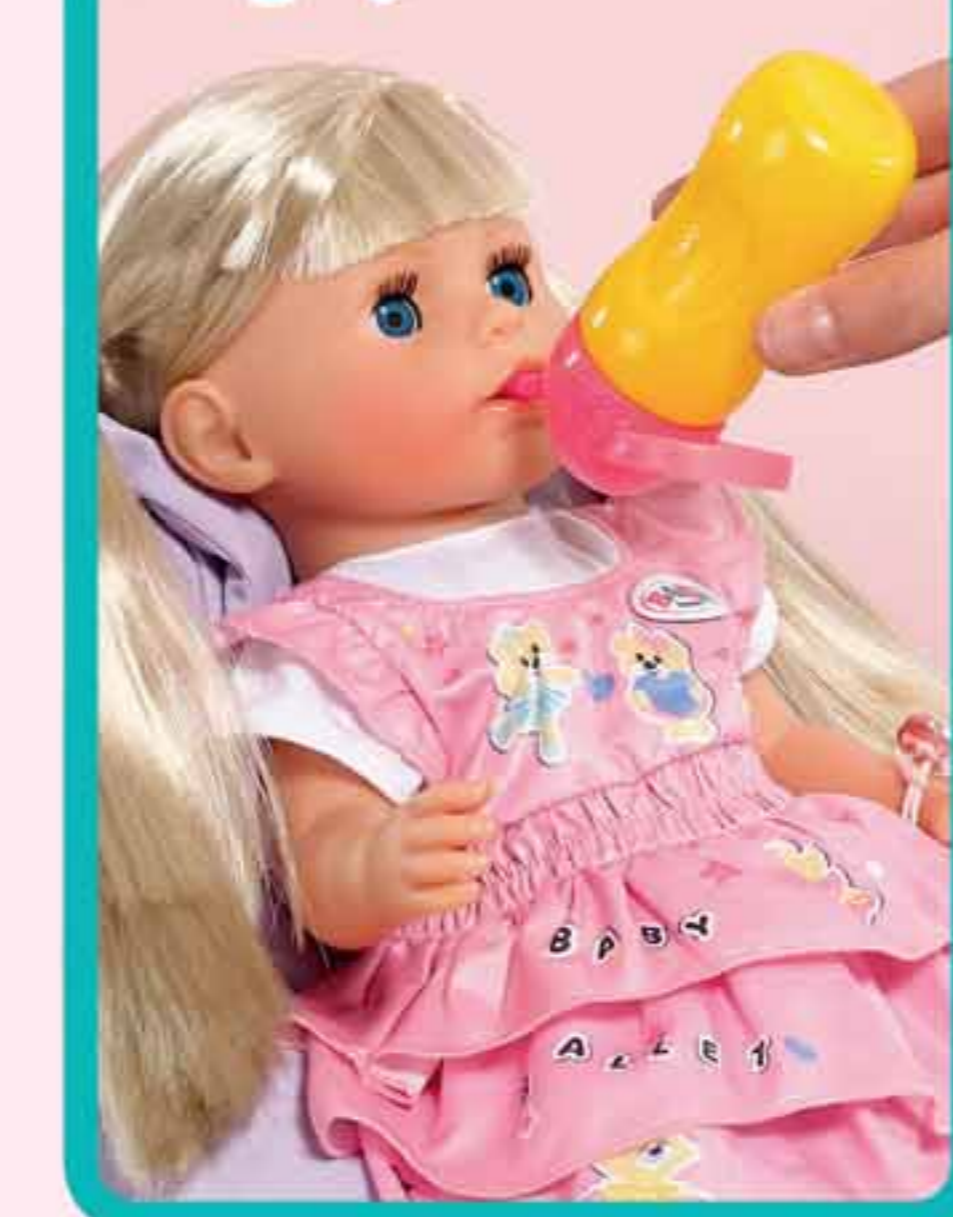

36
cm

Little
Girl

Little
Boy

BABY born

mladší sestřičky a bratříčci

Little je menší verze panenek BABY born. Vedle Little holčičky a Little chlapečka s funkcemi klasického miminka je součástí rodiny i Malá sestřička, která chodí do školky.

pije vodu

roní slzy

čůrá do nočníku

čůrá
do plenky

spí

má pohyblivé
klouby

Soft
Touch

může se
koupat

7 funkcí
7 doplňků

BABY born Little,
holčička, 36 cm
831960

BABY born Little,
chlapeček, 36 cm
831977

4 | BABY born

2+

Little
Sister

může
sama stát

7 funkcí
10 doplňků

BABY born Školka
Malá sestřička, 36 cm
828533
od 3 let

roní slzy

vlásky
k česání

má pohyblivé
klouby

spí

pije vodu

může se
koupat

BABY born Školka
Dupačky s nášivkami, 36 cm
833537

BABY born Školka
Batůžek s doplňky
831601

BABY born Školka
Šatičky s kšiltovkou, 36 cm
831946

BABY born Školka
Oblečení na cvičení, 36 cm
833445

s podložkou
na cvičení