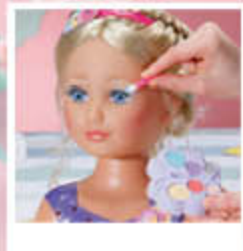

kvalitní
vlasy