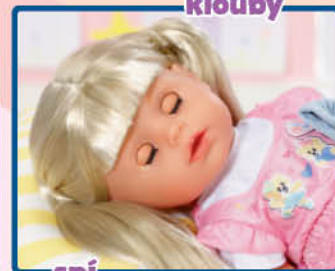

7 funkcí
10 doplňků

BABY born Školka
Malá sestřička, 36 cm
828533
od 3 let

roní slzy

pije vodu

může se
koupat

spí

má pohyblivé
klouby

BABY born Little
Šatičky, 36 cm
834640

BABY born Školka
Batůžek s doplňky
834961

BABY born Little
Overall medvídek, 36 cm
834619

BABY born Školka
Oblečení na cvičení, 36 cm
833445

s podložkou
na cvičení

43
cm

Klasika mezi
panenkami

BABY born velikosti 43 cm může být miminkem i nejlepší kamarádkou. 10 funkcí, které fungují bez baterií, podporuje 10 doplňků.